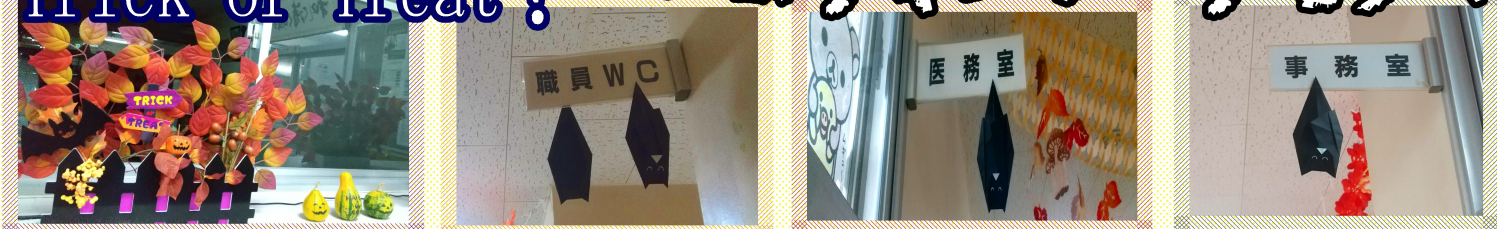

新人職員紹介

生活支援員 中川原 陸生(なかがわら りくお)
9月より入職致しました、中川原陸生です。前職は八戸市の障がい者施設に勤めていました。
利用者の皆様が一日を楽しく過ごせる様サポートしていきたいと思ひます。どうぞ宜しくお願いします。

行事予定

・12/23 (金) クリスマス会

※令和4年11月1日現在の予定となっております。

東幸会ホームページQRコード
お手持ちの携帯電話で読み取る事で、
サイトに直接アクセス致します。

編集後記

今年も残すところ、2か月となりました。春～秋を振り返ると、お祭り等の外部行事に参加する事は出来ませんでした。園内で季節を感じる活動を行う事が出来ました。この記事を作成しているのは10月中旬ですが、園内ではハロウィンをを感じる装飾となっております。特に折り紙で作成した、ハロウィンのコウモリは職員や利用者様に絶賛です。農作業では、職員と利用者様一丸となってさつまいもを収穫しました。冬は作業班で焼き芋を行いますので、是非お気軽にお問い合わせ下さい。

次回東風51号は、2月1日付け発行となります。

広報委員会

Trick or Treat? ハロウィンのコウモリ!